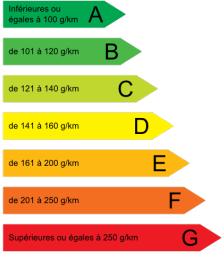

C

Prix de vente TTC

30 790 € TTC