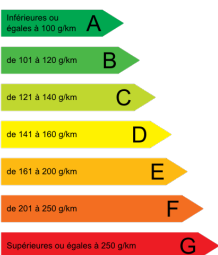

CCB IMPORT
53 Route de Bretagne
14210 TOURVILLE SUR ODON
France
Email: contact@ccbimport.com
Tel: 02 31 77 72 72

PEUGEOT

308

PLUG-IN HYBRID 225 E-EAT8 GT

Détails Véhicule

Marque	PEUGEOT	Date de 1ère m.e.c	
Modele	308	Energie	ESSENCE
Version	PLUG-IN HYBRID 225 E-EAT8 GT	Kilométrage	Véhicule 0KM
Couleur	BLEU VERTIGO	Puissance fiscale	7

Photos

Principaux équipements et options incluses

Options incluses : Peinture métallisée **650.00€** , Jantes alliage 18" portland **100.00€** , Siège conducteur agr* électrique à mémoire **1000.00€** , Pack vision augmentée: pack drive assist plus 2. 0 + visiopark 360° (4 caméras) **700.00€** , Système hi-fi premium focal® 10 hp (entraîne plancher de coffre fixe) **850.00€** , Pare-brise chauffant **200.00€** , Chargeur embarqué 7,4 kw **400.00€**